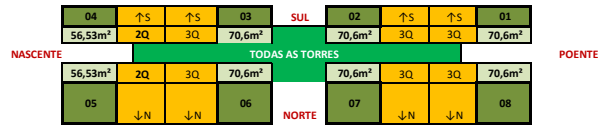

**CONDOMÍNIOS SANTA MARTA E SANTA MÔNICA**

RUA MACHADO LOPES

SUL

POTY BOULEVARD RESIDENCE - 1ª ETAPA

**SENTIDO DAS VARANDAS DOS APTOS.**

R  
U  
A  
A  
L  
A  
Í  
D  
E  
M  
A  
R  
Q  
U  
E  
S

COLUNA 4 (56,53 m²) 2Q	COLUNA 3 (70,60 m²) 3Q	COLUNA 2 (70,60 m²) 3Q	COLUNA 1 (70,60 m²) 3Q
104	103	102	101
204	203	202	201
304	303	302	301
404	403	402	401
504	503	502	501
604	603	602	601
704	703	702	701
804	803	802	801
904	903	902	901
1004	1003	1002	1001
1104	1103	1102	1101
1204	1203	1202	1201
COLUNA 5 (56,53 m²) 2Q	COLUNA 6 (70,60 m²) 3Q	COLUNA 7 (70,60 m²) 3Q	COLUNA 8 (70,60 m²) 3Q
105	106	107	108
205	206	207	208
305	306	307	308
405	406	407	408
505	506	507	508
605	606	607	608
705	706	707	708
805	806	807	808
905	906	907	908
1005	1006	1007	1008
1105	1106	1107	1108
1205	1206	1207	1208

**TORRE II**

ENTREGA DEZEMBRO/2022

COLUNA 4 (56,53 m²) 2Q	COLUNA 3 (70,60 m²) 3Q	COLUNA 2 (70,60 m²) 3Q	COLUNA 1 (70,60 m²) 3Q
104	103	102	101
204	203	202	201
304	303	302	301
404	403	402	401
504	503	502	501
604	603	602	601
704	703	702	701
804	803	802	801
904	903	902	901
1004	1003	1002	1001
1104	1103	1102	1101
1204	1203	1202	1201
COLUNA 5 (56,53 m²) 2Q	COLUNA 6 (70,60 m²) 3Q	COLUNA 7 (70,60 m²) 3Q	COLUNA 8 (70,60 m²) 3Q
105	106	107	108
205	206	207	208
305	306	307	308
405	406	407	408
505	506	507	508
605	606	607	608
705	706	707	708
805	806	807	808
905	906	907	908
1005	1006	1007	1008
1105	1106	1107	1108
1205	1206	1207	1208